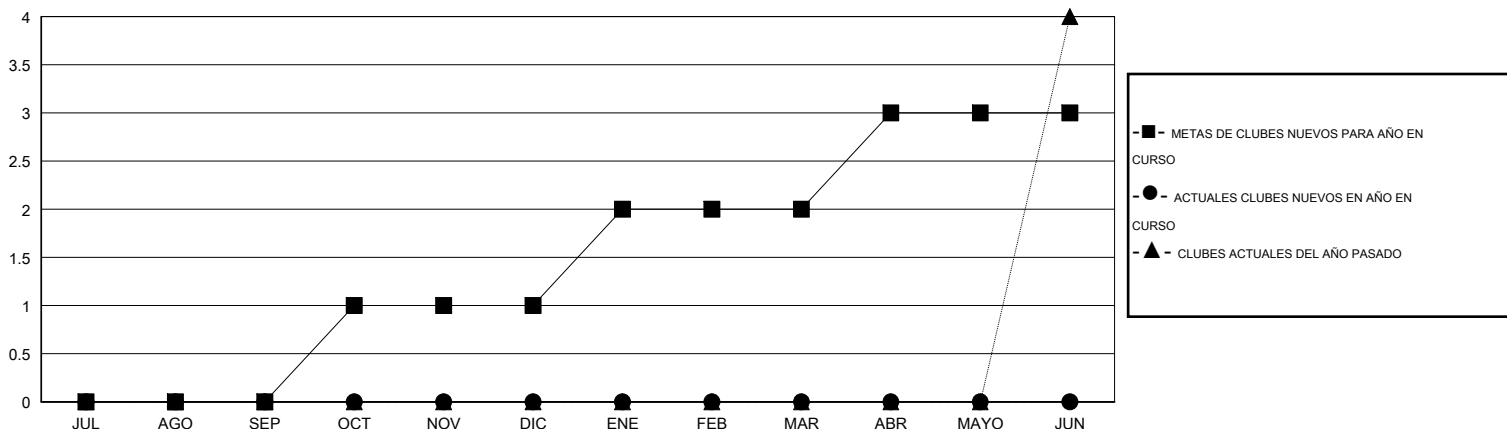

MONTHLY MEMBERSHIP PROGRESS REPORT

District E 4

Results as of: 7/31/2014

GMT: Jaime García Cepeda

UBICACIÓN VENEZUELA

GMT DE AE 3

Clubes					socios				
RESULTADOS DE 2014-2015					RESULTADOS DE 2014-2015				
TRIMESTRE	META DE CLUBES NUEVOS	ACTUALES NUEVOS CLUBES	BAJAS ACTUALES DE CLUBES	ACTUAL GANANCIA/ PÉRDIDA NETA	TRIMESTRE	META DE SOCIOS NUEVOS	ACTUALES SOCIOS AÑADIDOS	BAJAS ACTUALES DE SOCIOS	ACTUAL GANANCIA/ PÉRDIDA NETA
JUL/AGO/SEP	0	0	0	0	JUL/AGO/SEP	-165	9	157	-148
OCT/NOV/DIC	1	0	0	0	OCT/NOV/DIC	105	0	0	0
ENE/FEB/MAR	1	0	0	0	ENE/FEB/MAR	-25	0	0	0
ABR/MAYO/JUN	1	0	0	0	ABR/MAYO/JUN	105	0	0	0

METAS Y CIFRA ACUMULATIVA DE CLUBES NUEVOS

METAS Y CIFRA ACUMULATIVA DE SOCIOS

CLUBES DADOS DE BAJA: 0	4 CLUBS OF 62 AÑADIERON 1 O MÁS SOCIOS NUEVOS	DISTRIBUCIÓN POR SEXO
		MASCULINO 727 (40.77%)
		FEMENINO 1,056 (59.23%)
SOCIOS DADOS DE BAJA	CLIC AQUÍ PARA DATOS DE SALUD DE CLUB	SOCIOS EN UNIDAD FAMILIAR 686
FALLECIDOS 1		CABEZA DE FAMILIA 272
CLUB CANCELADO 0		NO ES CABEZA DE FAMILIA 414
OTRO 156		
TOTAL 157		