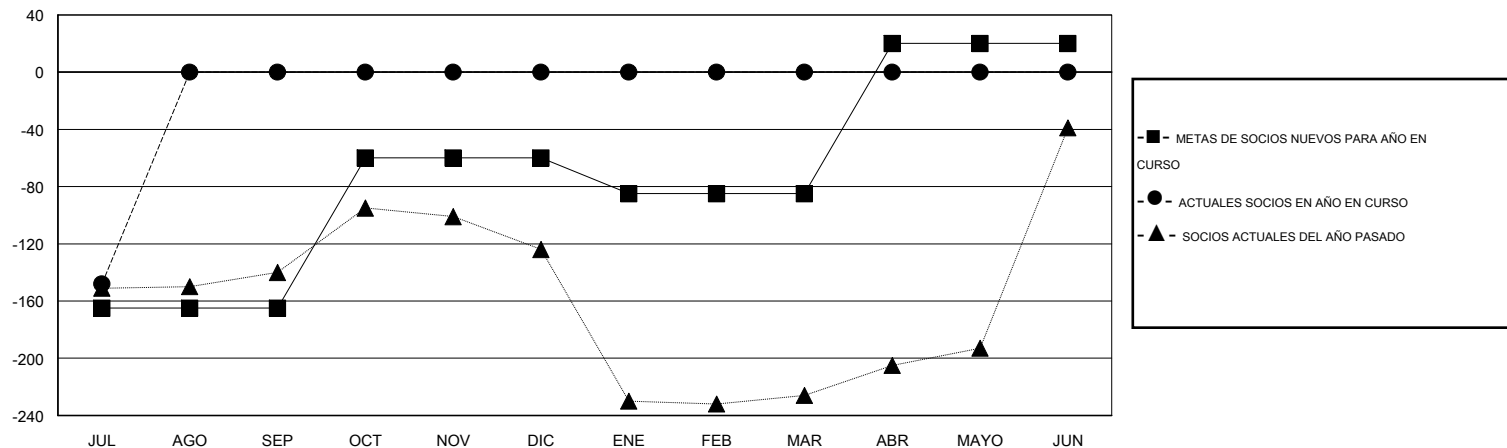

MONTHLY MEMBERSHIP PROGRESS REPORT

District E 4

Results as of: 7/31/2014

GMT: Jaime García Cepeda

UBICACIÓN VENEZUELA

GMT DE AE 3

Clubes					socios				
RESULTADOS DE 2014-2015					RESULTADOS DE 2014-2015				
TRIMESTRE	META DE CLUBES NUEVOS	ACTUALES NUEVOS CLUBES	BAJAS ACTUALES DE CLUBES	ACTUAL GANANCIA/ PÉRDIDA NETA	TRIMESTRE	META DE SOCIOS NUEVOS	ACTUALES SOCIOS AÑADIDOS	BAJAS ACTUALES DE SOCIOS	ACTUAL GANANCIA/ PÉRDIDA NETA
JUL/AGO/SEP	0	0	0	0	JUL/AGO/SEP	-165	9	157	-148
OCT/NOV/DIC	1	0	0	0	OCT/NOV/DIC	105	0	0	0
ENE/FEB/MAR	1	0	0	0	ENE/FEB/MAR	-25	0	0	0
ABR/MAYO/JUN	1	0	0	0	ABR/MAYO/JUN	105	0	0	0

METAS Y CIFRA ACUMULATIVA DE CLUBES NUEVOS

METAS Y CIFRA ACUMULATIVA DE SOCIOS

CLUBES DADOS DE BAJA: 0	4 CLUBS OF 62 AÑADIERON 1 O MÁS SOCIOS NUEVOS	DISTRIBUCIÓN POR SEXO
		MASCULINO 727 (40.77%)
		FEMENINO 1,056 (59.23%)
SOCIOS DADOS DE BAJA	CLIC AQUÍ PARA DATOS DE SALUD DE CLUB	SOCIOS EN UNIDAD FAMILIAR 686
FALLECIDOS 1		CABEZA DE FAMILIA 272
CLUB CANCELADO 0		NO ES CABEZA DE FAMILIA 414
OTRO 156		
TOTAL 157		